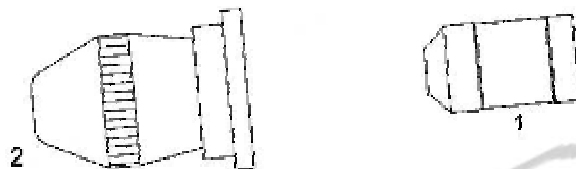

ESAB®

PT 19XL

Item	Código	Referência Original	Descrição
1	3180	34086XL	Eléctrodo O2
2	5550	22028	Base Bocal 100-200A
3	1299	22029	Bico 100 A
3	1300	22030	Bico 150 A
3	1301	22031	Bico 200 A
4	1302	21822	Bico 250 A

ESAB®

PT 20

Item	Código	Referência Original	Descrição
1	3194	21150	Eléctrodo HF
2	1308	21330	Bico 50 ^A Ø1,0
2	1310	21329	Bico 70 ^A Ø1,3
2	1312	21328	Bico 100 ^A Ø1,5