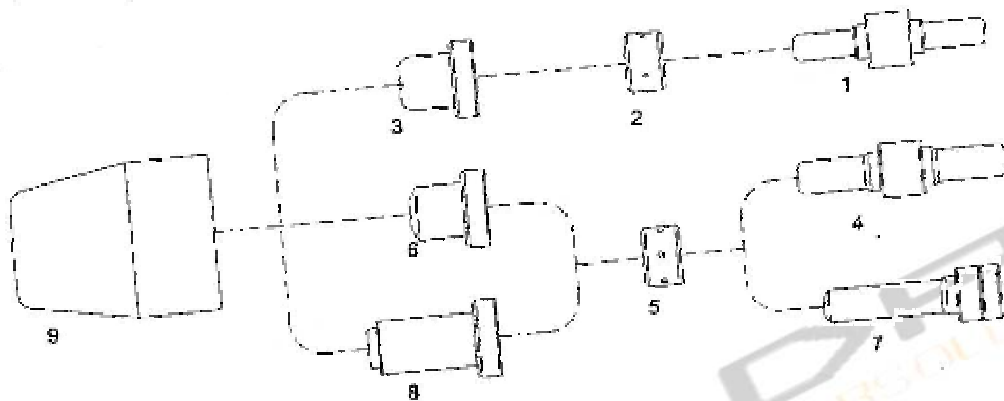

ESAB®

PT 23/27

Peça nr.	Código	Referência Original	Descrição
1	3196	33366	Eléctrodo HF
2	7074	33367	Difusor
3	1314	33368	Bico 30 ^A Ø 0,93
3	1316	33369	Bico 50 ^A Ø 1,16
3	1318	33418	Bico 80 ^A Ø 1,32
4	5560/N	21616	Bocal PT 27
5	2510	21420	Distanciador de 2 pontos

ESAB®

PT 31/31XL

Peça nr.	Código	Referência Original	Descrição
1	3078	18205	Eléctrodo ZR
2	7035	18785	Difusor com 4 furos
3	1115	18866	Bico 30 ^A Ø 1,0
4	3190	19683	Eléctrodo HF 30-50 ^A HD
5	7072	20463	Difusor com 6 furos
6	1294	19682	Bico 30 ^A HD Ø 0,96
6	1296	20079	Bico 50 ^A Ø 1,35
7	3192	20862	Eléctrodo longo HF
8	1298	20860	Bico longo 30 ^A Ø 0,96
8	1304	21008	Bico longo 40 ^A Ø 1,07
8	1306	20861	Bico longo 50 ^A Ø 1,17
9	5560	18204	Bocal