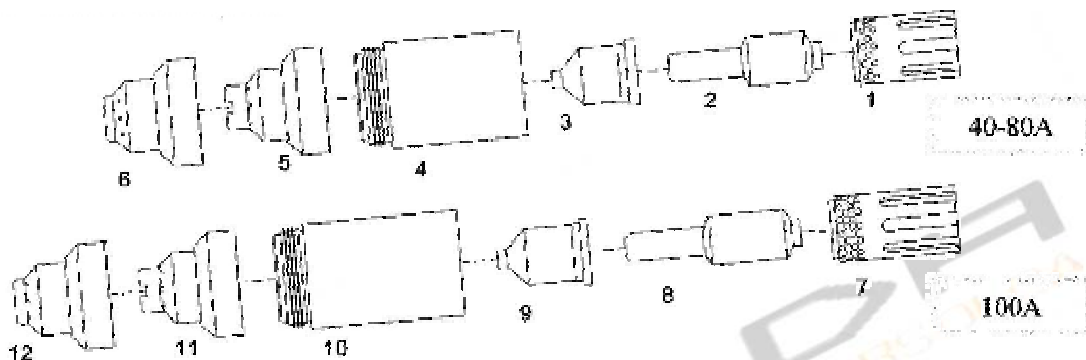

HYPERTHERM®

MAX 1000/1250/1650

Peça nr.	Código	Referência Original	Descrição
1	7027	120925	Difusor 40-80A
2	3067	120926	Electrodo HF
3	1410	120932	Bico 40 A
3	1411	120931	Bico 60 A
3	1412	120927	Bico 80 A
4	5522	120928	Bocal externo 40-80A
5	2567	120929	Distanciador manual 40-80 A
6	2568	120930	Distanciador maquina 40-80 A
7	7028	220051	Difusor 100A
8	3068	220037	Electrodo HF
9	1413	220011	Bico 100A
10	5523	220048	Bocal externo 100A
11	2569	220065	Distanciador manual 100 A
12	2570	220047	Distanciador maquina 100 A