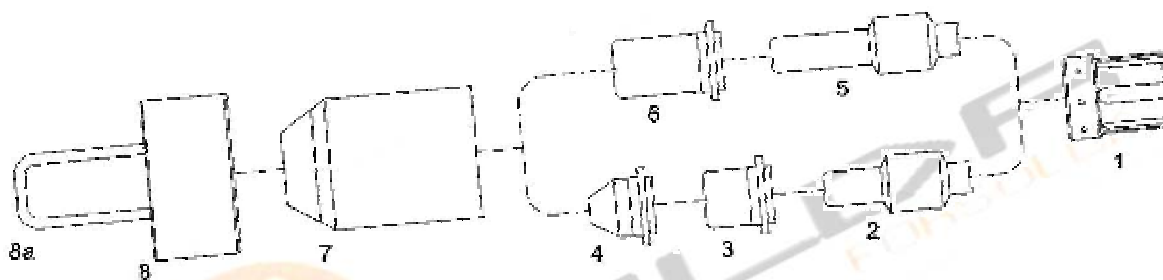

HYPERTHERM®

MAX 20

Peça nr.	Código	Referência Original	Descrição
1	7020	020239	Difusor
2	3060	020220	Eléctrodo Hf
3	1080	020299	Bico 0,73-0,29
4	3062	020382	Eléctrodo longo Hf
5	1082	020381	Bico longo 0,73-0.29
6	5533	020218	Bocal isolante

HYPERTHERM®

MAX 42

Item	Código	Referência Original	Descrição
1	7022/A	020361	Difusor
2	3064/N	120573	Eléctrodo Hf L/L
3	1084	020350	Bico 0,96-0,38
3	1085	020395	Bico 1,06-0,42
4	1086/A	020542	Bico cónico
5	3066/N	120574	Eléctrodo longo Hf. L/L
6	1086	020546	Bico longo 0,96-0,38
7	5535	020930	Bocal isolante
8	5866		Distanciador com mola
8a	2026		Mola do distanciador