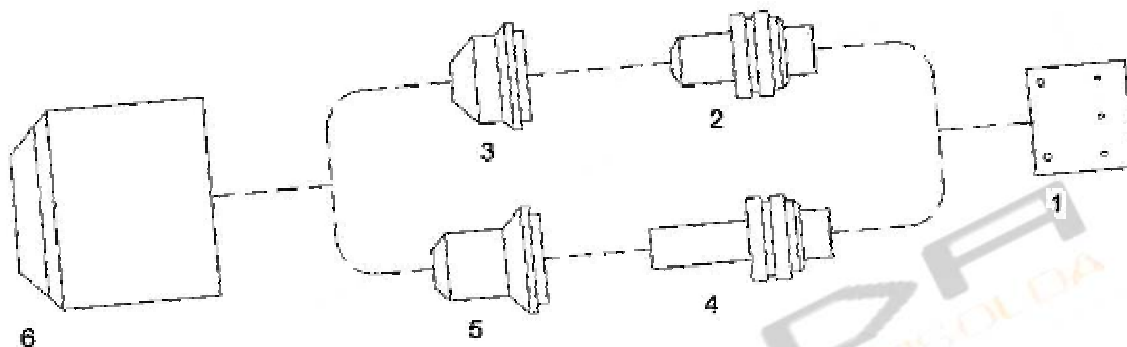

HYPERTHERM®

MAX 20

Peça nr.	Código	Referência Original	Descrição
1	7020	020239	Difusor
2	3060	020220	Eléctrodo Hf
3	1080	020299	Bico 0,73-0,29
4	3062	020382	Eléctrodo longo Hf
5	1082	020381	Bico longo 0,73-0.29
6	5533	020218	Bocal isolante

HYPERTHERM®

MAX 42

Item	Código	Referência Original	Descrição
1	7022/A	020361	Difusor
2	3064/N	120573	Eléctrodo Hf L/L
3	1084	020350	Bico 0,96-0,38
3	1085	020395	Bico 1,06-0,42
4	1086/A	020542	Bico cónico
5	3066/N	120574	Eléctrodo longo Hf. L/L
6	1086	020546	Bico longo 0,96-0,38
7	5535	020930	Bocal isolante
8	5866		Distanciador com mola
8a	2026		Mola do distanciador