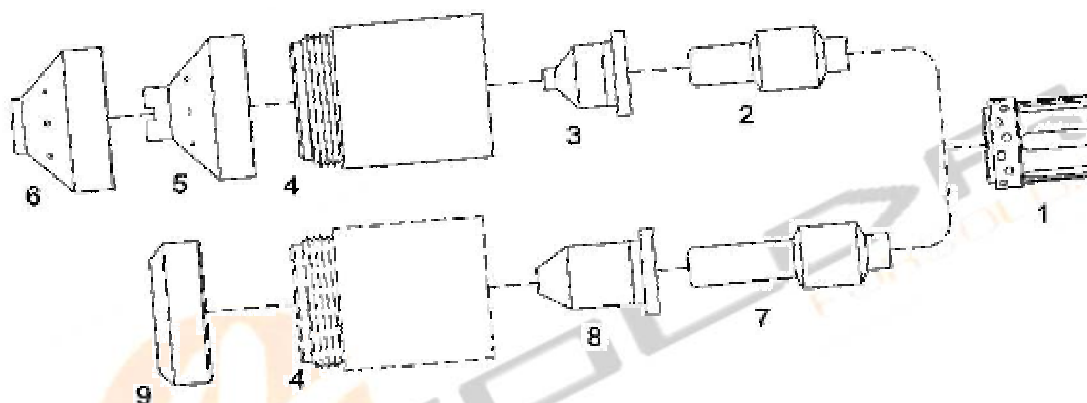

**HYPERTHERM®**

**MAX 200**

Peça nr.	Código	Referência Original	Descrição
1	3074	120547	Electrodo O <sub>2</sub> Ar 100 A
1	3073	120667	Electrodo O <sub>2</sub> Ar 200 A
2	1388	020689	Bico Ar 40A
3	1389	020616	Bico Ar O <sub>2</sub> 100 A
3	1390	020611	Bico Ar N <sub>2</sub> Ar/H 100 A
4	1391	020608	Bico Ar N <sub>2</sub> Ar/H 200 A
4	1392	020605	Bico O <sub>2</sub> 200 A
4	1393	020690	Bico O <sub>2</sub> 100 A
4	1394	020615	Bico chanfre Ar 200 A
5	5548	020423	Bocal
6	5844	020448	Distanciador Ar N <sub>2</sub> Ar/H 100 A
6	5845	020424	Distanciador O <sub>2</sub> /Ar N <sub>2</sub> Ar/H 200 A

**HYPERTHERM®**

**MAX 600**

Peça nr.	Código	Referência Original	Descrição
1	7026	120576	Difusor
2	3064/N	120573	Electrodo HF
3	1408	120826	Bico 40A
4	5521	120600	Bocal externo
5	2565	120828	Distanciador manual
6	2566	120827	Distanciador maquina
7	3066/N	120574	Electrodo longo HF
8	1409	120606	Bico longo 35A
9	5846	120303	Anel porta-mola