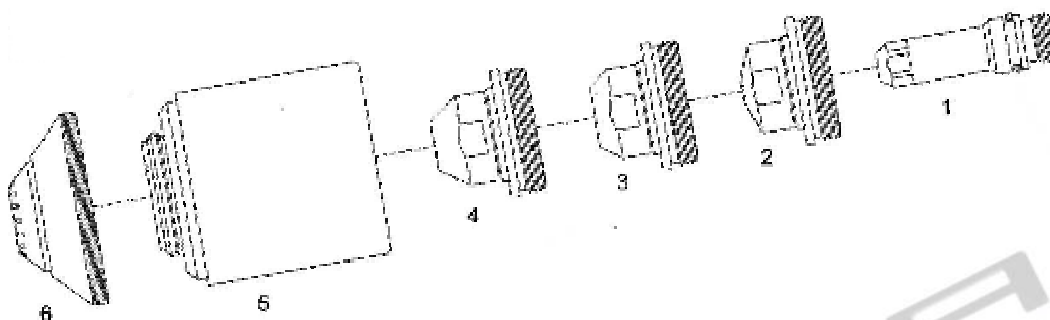

**HYPERTHERM®**

**MAX 200**

Peça nr.	Código	Referência Original	Descrição
1	3074	120547	Electrodo O <sub>2</sub> Ar 100 A
1	3073	120667	Electrodo O <sub>2</sub> Ar 200 A
2	1388	020689	Bico Ar 40A
3	1389	020616	Bico Ar O <sub>2</sub> 100 A
3	1390	020611	Bico Ar N <sub>2</sub> Ar/H 100 A
4	1391	020608	Bico Ar N <sub>2</sub> Ar/H 200 A
4	1392	020605	Bico O <sub>2</sub> 200 A
4	1393	020690	Bico O <sub>2</sub> 100 A
4	1394	020615	Bico chanfre Ar 200 A
5	5548	020423	Bocal
6	5844	020448	Distanciador Ar N <sub>2</sub> Ar/H 100 A
6	5845	020424	Distanciador O <sub>2</sub> /Ar N <sub>2</sub> Ar/H 200 A

**HYPERTHERM®**

**MAX 600**

Peça nr.	Código	Referência Original	Descrição
1	7026	120576	Difusor
2	3064/N	120573	Electrodo HF
3	1408	120826	Bico 40A
4	5521	120600	Bocal externo
5	2565	120828	Distanciador manual
6	2566	120827	Distanciador maquina
7	3066/N	120574	Electrodo longo HF
8	1409	120606	Bico longo 35A
9	5846	120303	Anel porta-mola