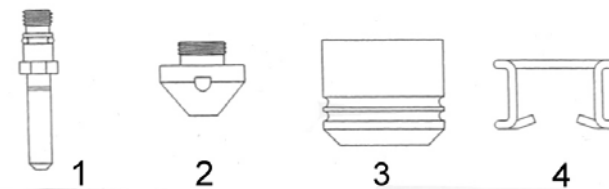

MESSER GRIESHEIM®

PCH 60

Peça nr.	Código	Referência Original	Descrição
1	3083	753.03293	Eléctrodo HF
2	1130	753.03311	Bico Ø 1,0
3	5570	753.03314	Bocal

MESSER GRIESHEIM®

PCH 95

Item	Código	Referência Original	Descrição
1	3083	753.03293	Eléctrodo HF
2	1270	753.03753	Bico Ø 1,0
2	1271	753.03754	Bico Ø 1,2
3	5760	753.03751	Bocal
4	2025	753.03777	Mola distanciadora

MESSER GRIESHEIM®

PCH 100 / PCM 250

Item	Código	Referência Original	Descrição
1	1132	445.292	Bico Ø 1,0 PCH 100
1	1133	445.291	Bico Ø 1,4 PCH100 PCM250
1	1134		Bico Ø 1,6 PCH100 PCM250
1	1135	445.327	Bico Ø 2,0 PCH100 PCM250
1	1136	445.261	Bico Ø 2,5 PCM 250
2	5573	445.278	Bocal cerâmico PCH 100
3	5575	445.259	Bocal cerâmico PCM 250