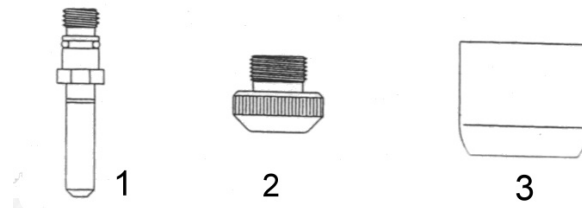

MESSER GRIESHEIM®

PCH 60

Peça nr.	Código	Referência Original	Descrição
1	3083	753.03293	Eléctrodo HF
2	1130	753.03311	Bico Ø 1,0
3	5570	753.03314	Bocal

MESSER GRIESHEIM®

PCH 95

Item	Código	Referência Original	Descrição
1	3083	753.03293	Eléctrodo HF
2	1270	753.03753	Bico Ø 1,0
2	1271	753.03754	Bico Ø 1,2
3	5760	753.03751	Bocal
4	2025	753.03777	Mola distanciadora

MESSER GRIESHEIM®

PCH 100 / PCM 250

Item	Código	Referência Original	Descrição
1	1132	445.292	Bico Ø 1,0 PCH 100
1	1133	445.291	Bico Ø 1,4 PCH100 PCM250
1	1134		Bico Ø 1,6 PCH100 PCM250
1	1135	445.327	Bico Ø 2,0 PCH100 PCM250
1	1136	445.261	Bico Ø 2,5 PCM 250
2	5573	445.278	Bocal cerâmico PCH 100
3	5575	445.259	Bocal cerâmico PCM 250