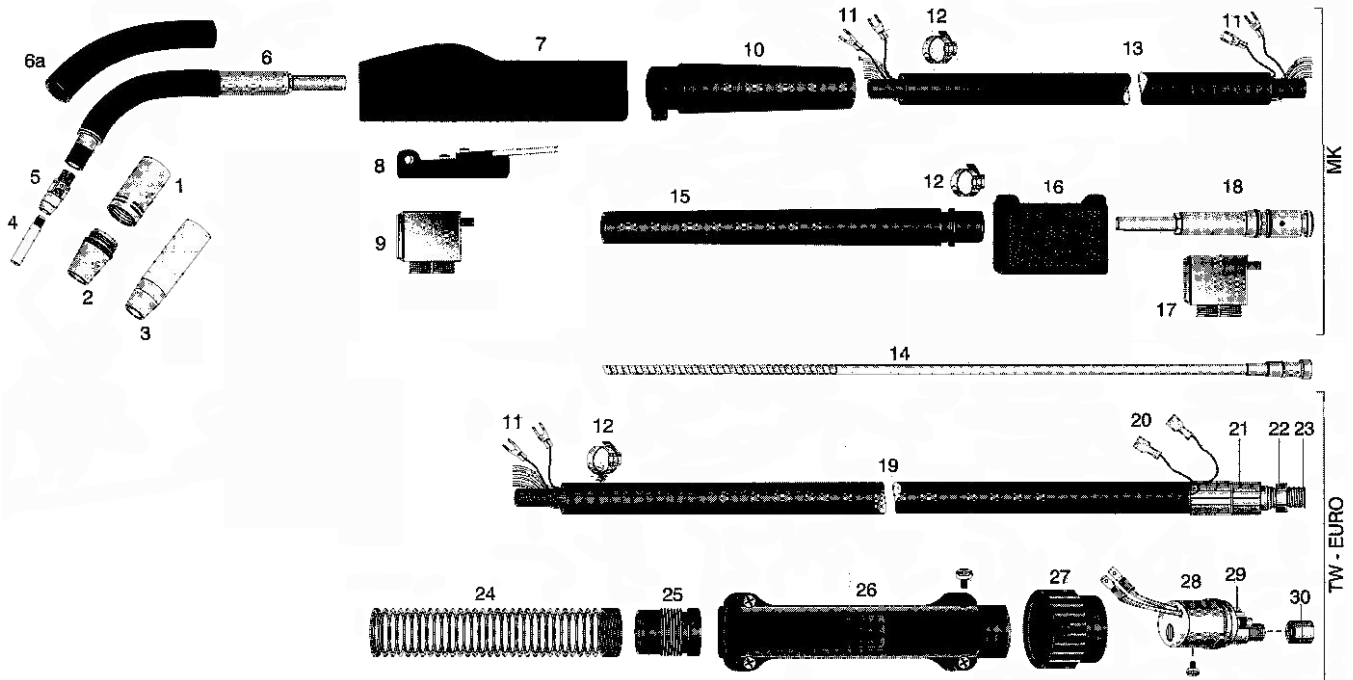

Tweco®

ST 3
ST 4

Refrigeração: Ar
Diâmetro fio: Ø1,0 - Ø1,6mm

Gás/Potência 60%
CO₂ 320 A / 400A
Mistura 250 A / 360 A

Peça nº	Código	Referência original	Descrição
	TW.3.3.MK	210-4045	Tocha TW3 3mt (Ligação MK)
	TW.3.4.MK	212-4045	Tocha TW3 4mt (Ligação MK)
	TW.3.3.EUR	210-4045E	Tocha TW3 3mt (Ligação EURO)
	TW.3.4.EUR	212-4045E	Tocha TW3 4mt (Ligação EURO)
	TW.4.3.MK	410-116	Tocha TW4 3mt (Ligação MK)
	TW.4.4.MK	412-116	Tocha TW4 4mt (Ligação MK)
	TW.4.3.EUR	410-116E	Tocha TW4 3mt (Ligação EURO)
	TW.4.4.EUR	412-116E	Tocha TW4 4mt (Ligação EURO)
1	TW.2.08.08	34CT	Porta-bocal
2	TW.2.08.07	24CT50S	Bocal cónico Ø13mm
2	TW.2.08.06	24CT62S	Bocal cónico Ø16mm
2	TW.2.08.05	24CT75S	Bocal cónico Ø19mm
3	TW.2.08.01	23-75	Bocal completo Ø 19mm
3	TW.2.08.02	23-62	Bocal completo Ø 16mm
3	TW.2.08.03	23-50	Bocal completo Ø 13mm
4	TW.2.06.08	14H30	Bico TW 2/4 Ø 0,8mm
4	TW.2.06.10	14H40	Bico TW 2/4 Ø 1,0mm
4	TW.2.06.12	14H45	Bico TW 2/4 Ø 1,2mm
4	TW.2.06.14	14H52	Bico TW 2/4 Ø 1,4mm
4	TW.2.06.16	14H116	Bico TW 2/4 Ø 1,6mm
5	TW.3.04.06	54A	Difusor gás
6	TW.4.01.00	60A60	Pescoço TW4 60°
7	TW.4.02.00	84	Punho TW4
8	TW.4.11.03	94	Gatilho TW4
9 - 17	TW.BL.4		Bloco ligação TW4
10	TW.4.SUP.FR	144-6	Suporte cabo frontal TW4

Tweco®

ST 3
ST 4

Refrigeração: Ar
Diâmetro fio: Ø1,0 – Ø1,6mm

Gás/Potência	60%
CO ₂	320 A / 400A
Mistura	250 A / 360 A

Peça nº	Código	Referência original	Descrição
14	TW.4.10-16.35		Bicha TW branca fio Ø1,0-1,6mm 3,5mt
14	TW.4.10-16.45		Bicha TW branca fio Ø1,0-1,6mm 4,5mt
16	TW.CX.ADAP	184	Caixa do adaptador MK
18	TW.ADAP.MK	172	Adaptador MK
19	TW.3.600.3		Cabo coaxial 50mm ² M12x1 3mt
19	TW.2.600.4		Cabo coaxial 50mm ² M12x1 4mt
26	415.15.01		Protecção do adaptador
27	415.17.00		Anel fixação do adaptador
28	TW.ADAP.EUR		Adaptador KZ2 M12x1