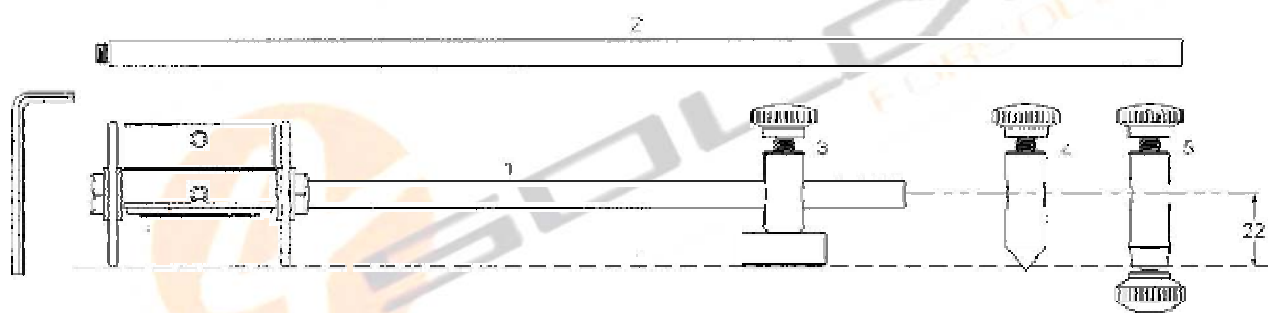

Compassos

Hypertherm® Thermal Dynamics®

Código	Descrição
4010	Compasso completo HYPERTHERM® MAX 80/100
4010/A	Carrinho para compasso HYPERTHERM® MAX 80/100
4035	Compasso completo THERMAL DYNAMICS® PCH/M51
4035/A	Carrinho para compasso THERMAL DYNAMICS® PCH/M51